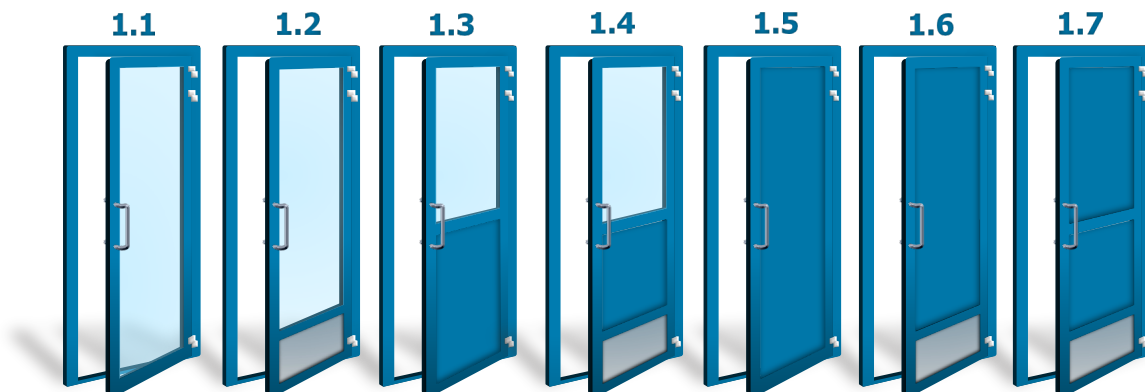

Vakiomallit

Lisää kokoja, malleja ja värejä ottamalla yhteyttä

IKME Oy

Tehtaankatu 13A 11710 Riihimäki

Puh. (019) 764 310

Myynti: info@ikme.fi